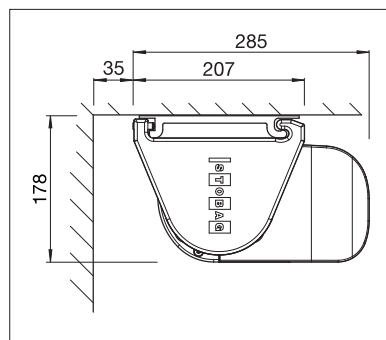

TENDABOX

BALKON & TERRASSE

**STABILE UND VIELSEITIG EINSETZBARE
KASSETTENMARKISE**

TENDABOX BX3000

Rundes oder eckiges Design

Volant-Plus

LED-Beleuchtung

- Geschlossener Kasten schützt vor Witterungseinflüssen
- Verschiedene Montagemöglichkeiten an die Wand, unter die Decke oder an den Sparren
- Einfaches und bewährtes Montagesystem zum Einhängen
- Markiseneigung von 0° bis 85° einstellbar
- Wahlweise eckiges oder abgerundetes Design
- Optionales Abdeckprofil als Sichtschutz auf die Tuchwelle
- Optional Volant-Plus bei abgerundetem Kasten: Acryl-Tuch bis max. 120 cm und Soltis 86/Soltis 92 bis max. 170 cm Höhe. Verbessertes Wickelverhalten dank Floating-System (schwimmende Walze)
- Optionale LED-Beleuchtung zur Befestigung am Kasten
- Optionales Wandanschlussprofil verhindert Regenwasser zwischen Fassade und Markise

min. 195 cm
max. 650 cm

min. 150 cm
max. 400 cm*

* mit Volant-Plus max. 350 cm Ausladung;
mit Getriebe max. 600 cm Breite × 400 cm Ausladung

Je nach Ausführung und Dimension
kann die Windwiderstandsklasse variieren.

Technische Massangaben in Millimeter

Wandmontage, Design eckig

Deckenmontage, Design rund

EN 13561

REGISTRIERUNG
ERFORDERLICH

COLORS

Entdecken Sie die vielfältigen Möglichkeiten bei der Auswahl der Gestellfarben.