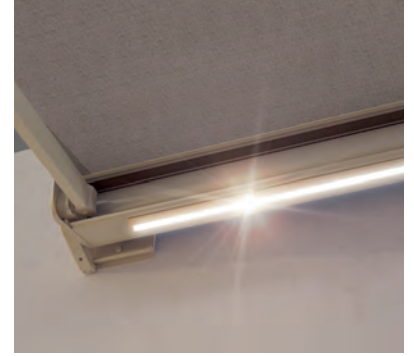

TENDABOX

BALKON & TERRASSE

**STABILE UND VIELSEITIG EINSETZBARE
KASSETTENMARKISE**

TENDABOX BX3000

Rundes oder eckiges Design

Volant-Plus

LED-Beleuchtung

- Geschlossener Kasten schützt vor Witterungseinflüssen
- Verschiedene Montagemöglichkeiten an die Wand, unter die Decke oder an den Sparren
- Einfaches und bewährtes Montagesystem zum Einhängen
- Markiseneigung von 0° bis 85° einstellbar
- Wahlweise eckiges oder abgerundetes Design
- Optionales Abdeckprofil als Sichtschutz auf die Tuchwelle
- Optional Volant-Plus bei abgerundetem Kasten: Acryl-Tuch bis max. 120 cm und Soltis 86/Soltis 92 bis max. 170 cm Höhe. Verbessertes Wickelverhalten dank Floating-System (schwimmende Walze)
- Optionale LED-Beleuchtung zur Befestigung am Kasten
- Optionales Wandanschlussprofil verhindert Regenwasser zwischen Fassade und Markise