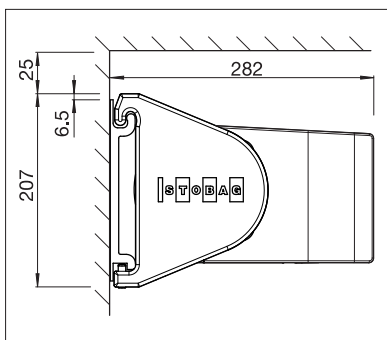

TENDABOX

BALKON & TERRASSE

**STABILE UND VIELSEITIG EINSETZBARE
KASSETTENMARKISE**

TENDABOX BX3000

Rundes oder eckiges Design

Volant-Plus

LED-Beleuchtung

- Geschlossener Kasten schützt vor Witterungseinflüssen
- Verschiedene Montagemöglichkeiten an die Wand, unter die Decke oder an den Sparren
- Einfaches und bewährtes Montagesystem zum Einhängen
- Markiseneigung von 0° bis 85° einstellbar
- Wahlweise eckiges oder abgerundetes Design
- Optionales Abdeckprofil als Sichtschutz auf die Tuchwelle
- Optional Volant-Plus bei abgerundetem Kasten: Acryl-Tuch bis max. 120 cm und Soltis 86/Soltis 92 bis max. 170 cm Höhe. Verbessertes Wickelverhalten dank Floating-System (schwimmende Walze)
- Optionale LED-Beleuchtung zur Befestigung am Kasten
- Optionales Wandanschlussprofil verhindert Regenwasser zwischen Fassade und Markise

min. 195 cm
max. 650 cm

min. 150 cm
max. 400 cm*

* mit Volant-Plus max. 350 cm Ausladung;
mit Getriebe max. 600 cm Breite × 400 cm Ausladung

Je nach Ausführung und Dimension
kann die Windwiderstandsklasse variieren.

Technische Massangaben in Millimeter

Wandmontage, Design eckig

Deckenmontage, Design rund

EN 13561

REGISTRIERUNG
ERFORDERLICH

COLORS

Entdecken Sie die vielfältigen Möglichkeiten bei der Auswahl der Gestellfarben.