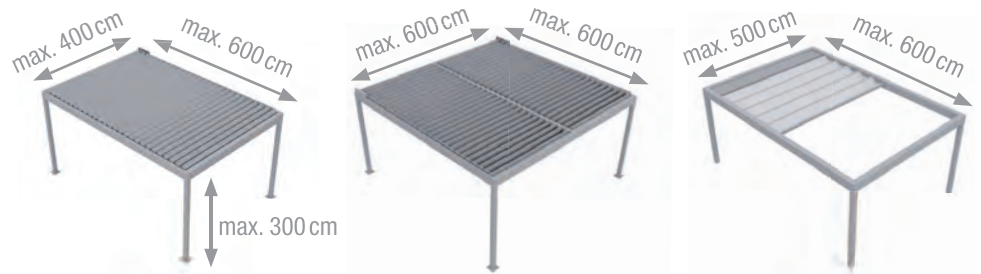

BAVONA

TP6500 / TP6100

TP6500 Hardtop

TP6500 mit zwei Dachmodulen

TP6100 Softtop

Facts & Figures

- Modular erweiterbares Pergolasystem
- Zwei Dachvarianten verfügbar:
  - Neigbare Aluminium-Lamellen (Hardtop)
  - Robuste Faltmarkise (Softtop)
- Kombinierte Sonnen- und Regenschutzlösung
- Filigranes Gestell in kubischem Design
- Frei stehend, Wand- oder Eckmontage
- Integrierter Wasserablauf
- Korrosionsbeständige Aluminiumkonstruktion
- Serienmässig mit Elektroantrieb
- Komfortabel erweiterbar durch:
  - Integrierte, dimmbare LED-Beleuchtung
  - Schiebbarer Seiten- und Frontverglasung
  - Aluminium Systemboden SB4700 (I.S.L.A. Concept)