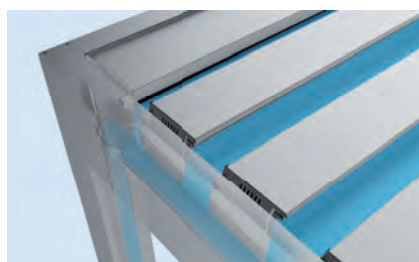

BAVONA TP6100: Die regendichte Falmarkise verbreitet mediterranen Charme und sorgt für Open Air Stimmung.

BAVONA TP6500: Vielfältig einsetzbar als frei stehender Pavillon oder mit Anschluss direkt an der Fassade. Erweitert mit Schiebeverglasung schützt die BAVONA Pergola nicht nur vor Sonne und Regen, sondern auch vor Wind.

Clevere Entwässerung: Im geschlossenen Zustand wird das Regenwasser über die Lamellen zu den seitlich integrierten Kanälen geführt und von dort durch die Stützen zum Boden geleitet. Das gleiche Prinzip gilt für die Softtop-Version BAVONA TP6100 mit Falmarkise.

### Facts & Figures

- Modular erweiterbares Pergolasystem
- Zwei Dachvarianten verfügbar:
  - Neigbare Aluminium-Lamellen (Hardtop)
  - Robuste Faltmarkise (Softtop)
- Kombinierte Sonnen- und Regenschutzlösung
- Filigranes Gestell in kubischem Design
- Frei stehend, Wand- oder Eckmontage
- Integrierter Wasserablauf
- Korrosionsbeständige Aluminiumkonstruktion
- Serienmässig mit Elektroantrieb
- Komfortabel erweiterbar durch:
  - Integrierte, dimmbare LED-Beleuchtung
  - Schiebbarer Seiten- und Frontverglasung
  - Aluminium Systemboden SB4700 (I.S.L.A. Concept)